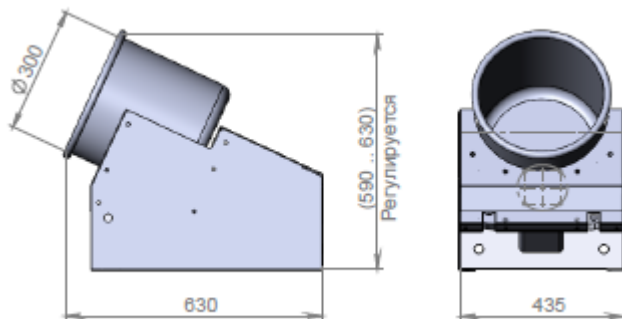

### Технические характеристики

- Высота – 590 (630) мм (регулируется опорами)
- Ширина - 435 мм
- Длина - 630 мм
- Масса загружаемого материала – не более 9 кг.
- Диаметр барабана - 300 мм
- Глубина барабана – 300 мм
- Материал барабана – нерж. сталь.
- Материал корпуса (рамы) – сталь толщиной 2,5 мм с порошковой покраской.
- Мощность двигателя - 200 (250) Вт
- Обороты барабана – регулируются в диапазоне 10 - 45 об/мин